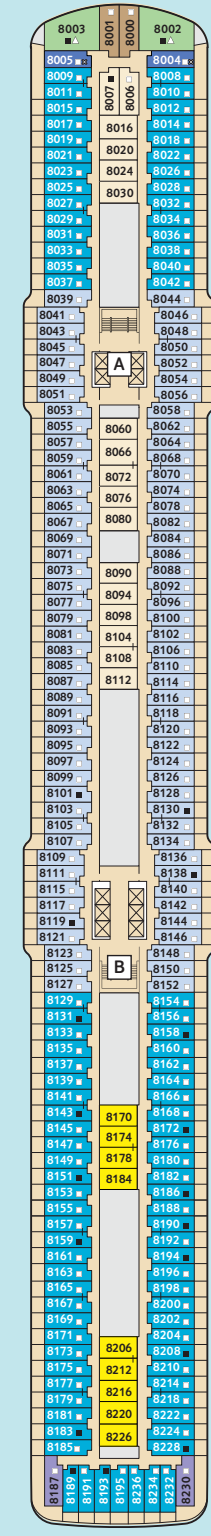

10 Perle

9 Koralle

8 Muschel

7 Hanse

- Kabinenkategorien***
- 10000 Kapitän Suite
 - 10105 Junior Suite Balkon
 - 9000 Familienkabine Außen Kat. A
 - 7000 Familienkabine Außen Kat. B
 - 9230 Premium Verandakabine
 - 7201 Kombi Balkonkabine
 - 10003 Balkonkabine Kat. A
 - 9148 Balkonkabine Kat. B
 - 9236 Balkonkabine Kat. C
 - 8234 Balkonkabine Kat. D
 - 7199 Balkonkabine Kat. E
 - 9007 Balkonkabine Kat. G
 - 8000 Außenkabine Kat. A
 - 9116 Innenkabine Kat. A
 - 9224 Innenkabine Kat. B

- Legende**
- Restaurant
 - Bar
 - SPA & Sport
 - Unterhaltung/Theater
 - Betriebsräume
 - Küche
- | Verbindungstür
 ♿ Barrierefreie Kabine
 △ Hochbett
 □ Bettcouch
 ■ Doppelbettcouch
 ⊗ Kabine mit Sichtbehinderung
 ■ Betten nicht auseinanderstellbar
- [A] [B] Treppenhaisbezeichnung
 [27] Brücke

* Beispielhafte Darstellung der Kabinenummern. Änderungen vorbehalten.