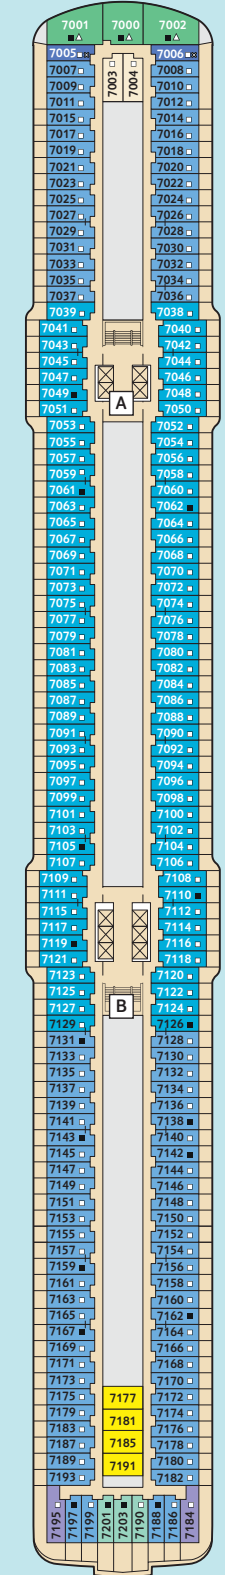

10 Perle

9 Koralle

8 Muschel

7 Hanse

- Kabinenkategorien***
- 10000 Kapitän Suite
 - 10105 Junior Suite Balkon
 - 9000 Familienkabine Außen Kat. A
 - 7000 Familienkabine Außen Kat. B
 - 9230 Premium Verandakabine
 - 7201 Kombi Balkonkabine
 - 10003 Balkonkabine Kat. A
 - 9148 Balkonkabine Kat. B
 - 9236 Balkonkabine Kat. C
 - 8234 Balkonkabine Kat. D
 - 7199 Balkonkabine Kat. E
 - 9007 Balkonkabine Kat. G
 - 8000 Außenkabine Kat. A
 - 9116 Innenkabine Kat. A
 - 9224 Innenkabine Kat. B

- Legende**
- Restaurant
 - Bar
 - SPA & Sport
 - Unterhaltung/Theater
 - Betriebsräume
 - Küche
- | Verbindungstür
 ♿ Barrierefreie Kabine
 △ Hochbett
 □ Bettcouch
 ■ Doppelbettcouch
 ⊗ Kabine mit Sichtbehinderung
 ■ Betten nicht auseinanderstellbar
- [A] [B] Treppenhaisbezeichnung
 [27] Brücke

* Beispielhafte Darstellung der Kabinenummern. Änderungen vorbehalten.