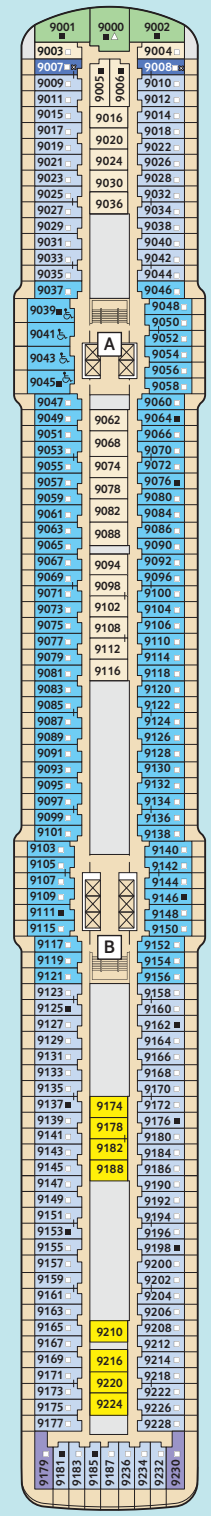

10 Perle

9 Koralle

8 Muschel

7 Hanse

- Kabinenkategorien***
- 10000 Kapitän Suite
 - 10105 Junior Suite Balkon
 - 9000 Familienkabine Außen Kat. A
 - 7000 Familienkabine Außen Kat. B
 - 9230 Premium Verandakabine
 - 7201 Kombi Balkonkabine
 - 10003 Balkonkabine Kat. A
 - 9148 Balkonkabine Kat. B
 - 9236 Balkonkabine Kat. C
 - 8234 Balkonkabine Kat. D
 - 7199 Balkonkabine Kat. E
 - 9007 Balkonkabine Kat. G
 - 8000 Außenkabine Kat. A
 - 9116 Innenkabine Kat. A
 - 9224 Innenkabine Kat. B

- Legende**
- Restaurant
 - Bar
 - SPA & Sport
 - Unterhaltung/Theater
 - Betriebsräume
 - Küche
- | Verbindungstür
 ♿ Barrierefreie Kabine
 △ Hochbett
 □ Bettcouch
 ■ Doppelbettcouch
 ⊗ Kabine mit Sichtbehinderung
 ■ Betten nicht auseinanderstellbar
- [A] [B] Treppenhaisbezeichnung
 [27] Brücke

* Beispielhafte Darstellung der Kabinenummern. Änderungen vorbehalten.