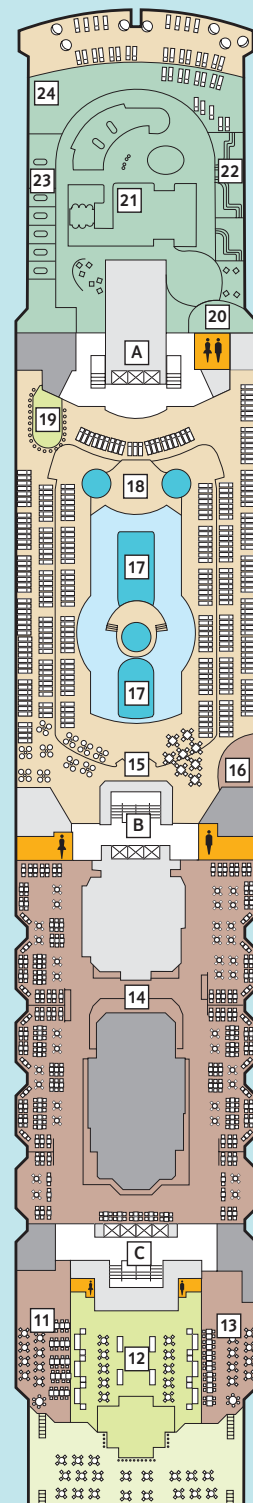

# Deckgrundrisse Mein Schiff 2

Decks, Kabinen, Suiten und mehr auf unserem zweiten Wohlfühlschiff.

360° 360°-Panoramen:  
[www.tuicruises.com/meinschiff2](http://www.tuicruises.com/meinschiff2)

### Kabinenkategorien\*

- 10026 Suite
- 10042 Themensuiten
- 12002 Junior Suite Veranda Kat. A
- 10012 Junior Suite Veranda Kat. B
- 10171 Familienkabine Veranda
- 10000 Verandakabine Kat. A
- 10162 Verandakabine Kat. B
- 9039 Balkonkabine Kat. A
- 9242 Balkonkabine Kat. B
- 9005 Außenkabine Kat. A
- 9017 Innenkabine Kat. A
- 9232 Innenkabine Kat. B

### Legende

- Restaurant
  - Bar
  - SPA & Sport
  - Unterhaltung/Theater
  - Betriebsräume
  - Küche
- 
- | Verbindungstür
  - Bettcouch
  - Doppelbettcouch
  - ▲ 1 Pullman-Bett
  - 2 Pullman-Betten
  - Betten nicht auseinanderstellbar
  - [A] [B] [C] Treppenhausbezeichnung
- 
- 1 Sonnendeck
  - 2 Entspannungsinsel
  - 3 Outdoor-Sportbereich
  - 4 Grüne Oase – Sportaußenbereich
  - 5 Jogging-Bereich
  - 6 Überschau Bar
  - 7 Sturmfrei – Teenslounge
  - 8 X-Lounge
  - 9 Himmel & Meer Lounge
  - 10 Sport & Gesundheit
  - 11 GOSCH Sylt
  - 12 Außenalster Bar
  - 13 La Vela – Bistro
  - 14 Anckelmannsplatz – Buffet-Restaurant
  - 15 Ausgabe Handtücher & Kuscheldecken
  - 16 Cliff 24 – Grill
  - 17 Pool
  - 18 Show-Bühne
  - 19 Unverzicht Bar
  - 20 Friseur
  - 21 SPA & Meer
  - 22 Sauna
  - 23 Thalasso
  - 24 SPA-Suite
  - 25 Brücke
  - 26 Insel der Seeräuber – Kids-Club

14 Brise

12 Horizont

11 Aqua

10 Perle

9 Koralle

\* Beispielhafte Darstellung der Kabinenummern. Änderungen vorbehalten.