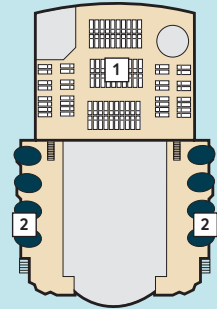

# Deckgrundrisse Mein Schiff 2

Decks, Kabinen, Suiten und mehr auf unserem zweiten Wohlfühlschiff.

360° 360°-Panoramen:  
[www.tuicruises.com/meinschiff2](http://www.tuicruises.com/meinschiff2)

### Kabinenkategorien\*

- 10026 Suite
- 10042 Themensuiten
- 12002 Junior Suite Veranda Kat. A
- 10012 Junior Suite Veranda Kat. B
- 10171 Familienkabine Veranda
- 10000 Verandakabine Kat. A
- 10162 Verandakabine Kat. B
- 9039 Balkonkabine Kat. A
- 9242 Balkonkabine Kat. B
- 9005 Außenkabine Kat. A
- 9017 Innenkabine Kat. A
- 9232 Innenkabine Kat. B

### Legende

- Restaurant
  - Bar
  - SPA & Sport
  - Unterhaltung/Theater
  - Betriebsräume
  - Küche
- 
- | Verbindungstür
  - Bettcouch
  - Doppelbettcouch
  - ▲ 1 Pullman-Bett
  - 2 Pullman-Betten
  - Betten nicht auseinanderstellbar
  - [A] [B] [C] Treppenhausbezeichnung
- 
- 1 Sonnendeck
  - 2 Entspannungsinsel
  - 3 Outdoor-Sportbereich
  - 4 Grüne Oase – Sportaußenbereich
  - 5 Jogging-Bereich
  - 6 Überschau Bar
  - 7 Sturmfrei – Teenslounge
  - 8 X-Lounge
  - 9 Himmel & Meer Lounge
  - 10 Sport & Gesundheit
  - 11 GOSCH Sylt
  - 12 Außenalster Bar
  - 13 La Vela – Bistro
  - 14 Anckelmannsplatz – Buffet-Restaurant
  - 15 Ausgabe Handtücher & Kuscheldecken
  - 16 Cliff 24 – Grill
  - 17 Pool
  - 18 Show-Bühne
  - 19 Unverzicht Bar
  - 20 Friseur
  - 21 SPA & Meer
  - 22 Sauna
  - 23 Thalasso
  - 24 SPA-Suite
  - 25 Brücke
  - 26 Insel der Seeräuber – Kids-Club