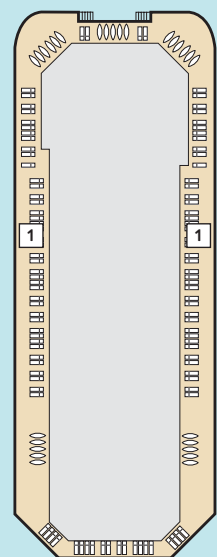

# Deckgrundrisse Mein Schiff 2

Decks, Kabinen, Suiten und mehr auf unserem zweiten Wohlfühlschiff.

360° 360°-Panoramen:  
[www.tuicruises.com/meinschiff2](http://www.tuicruises.com/meinschiff2)

### Kabinenkategorien\*

- 10026 Suite
- 10042 Themensuiten
- 12002 Junior Suite Veranda Kat. A
- 10012 Junior Suite Veranda Kat. B
- 10171 Familienkabine Veranda
- 10000 Verandakabine Kat. A
- 10162 Verandakabine Kat. B
- 9039 Balkonkabine Kat. A
- 9242 Balkonkabine Kat. B
- 9005 Außenkabine Kat. A
- 9017 Innenkabine Kat. A
- 9232 Innenkabine Kat. B

### Legende

- Restaurant
  - Bar
  - SPA & Sport
  - Unterhaltung/Theater
  - Betriebsräume
  - Küche
- 
- | Verbindungstür
  - Bettcouch
  - Doppelbettcouch
  - ▲ 1 Pullman-Bett
  - 2 Pullman-Betten
  - Betten nicht auseinanderstellbar
  - [A] [B] [C] Treppenhausbezeichnung
- 
- 1 Sonnendeck
  - 2 Entspannungsinsel
  - 3 Outdoor-Sportbereich
  - 4 Grüne Oase – Sportaußenbereich
  - 5 Jogging-Bereich
  - 6 Überschau Bar
  - 7 Sturmfrei – Teenslounge
  - 8 X-Lounge
  - 9 Himmel & Meer Lounge
  - 10 Sport & Gesundheit
  - 11 GOSCH Sylt
  - 12 Außenalster Bar
  - 13 La Vela – Bistro
  - 14 Anckelmannsplatz – Buffet-Restaurant
  - 15 Ausgabe Handtücher & Kuscheldecken
  - 16 Cliff 24 – Grill
  - 17 Pool
  - 18 Show-Bühne
  - 19 Unverzicht Bar
  - 20 Friseur
  - 21 SPA & Meer
  - 22 Sauna
  - 23 Thalasso
  - 24 SPA-Suite
  - 25 Brücke
  - 26 Insel der Seeräuber – Kids-Club