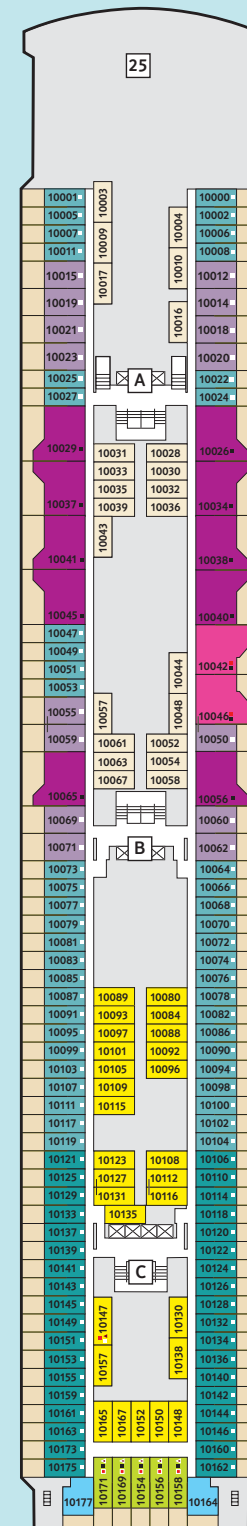

# Deckgrundrisse Mein Schiff 2

Decks, Kabinen, Suiten und mehr auf unserem zweiten Wohlfühlschiff.

360° 360°-Panoramen:  
[www.tuicruises.com/meinschiff2](http://www.tuicruises.com/meinschiff2)

### Kabinenkategorien\*

- 10026 Suite
- 10042 Themensuiten
- 12002 Junior Suite Veranda Kat. A
- 10012 Junior Suite Veranda Kat. B
- 10171 Familienkabine Veranda
- 10000 Verandakabine Kat. A
- 10162 Verandakabine Kat. B
- 9039 Balkonkabine Kat. A
- 9242 Balkonkabine Kat. B
- 9005 Außenkabine Kat. A
- 9017 Innenkabine Kat. A
- 9232 Innenkabine Kat. B

### Legende

- Restaurant
  - Bar
  - SPA & Sport
  - Unterhaltung/Theater
  - Betriebsräume
  - Küche
- 
- | Verbindungstür
  - Bettcouch
  - Doppelbettcouch
  - ▲ 1 Pullman-Bett
  - 2 Pullman-Betten
  - Betten nicht auseinanderstellbar
  - [A] [B] [C] Treppenhausbezeichnung
- 
- 1 Sonnendeck
  - 2 Entspannungsinsel
  - 3 Outdoor-Sportbereich
  - 4 Grüne Oase – Sportaußenbereich
  - 5 Jogging-Bereich
  - 6 Überschau Bar
  - 7 Sturmfrei – Teenslounge
  - 8 X-Lounge
  - 9 Himmel & Meer Lounge
  - 10 Sport & Gesundheit
  - 11 GOSCH Sylt
  - 12 Außenalster Bar
  - 13 La Vela – Bistro
  - 14 Anckelmannsplatz – Buffet-Restaurant
  - 15 Ausgabe Handtücher & Kuscheldecken
  - 16 Cliff 24 – Grill
  - 17 Pool
  - 18 Show-Bühne
  - 19 Unverzicht Bar
  - 20 Friseur
  - 21 SPA & Meer
  - 22 Sauna
  - 23 Thalasso
  - 24 SPA-Suite
  - 25 Brücke
  - 26 Insel der Seeräuber – Kids-Club

14 Brise

12 Horizont

11 Aqua

10 Perle

9 Koralle

\* Beispielhafte Darstellung der Kabinenummern. Änderungen vorbehalten.