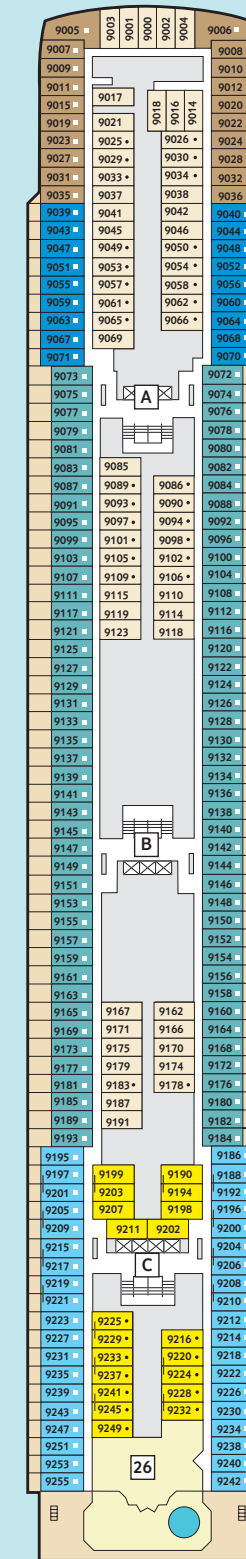

# Deckgrundrisse Mein Schiff 2

Decks, Kabinen, Suiten und mehr auf unserem zweiten Wohlfühlschiff.

360° 360°-Panoramen:  
[www.tuicruises.com/meinschiff2](http://www.tuicruises.com/meinschiff2)

### Kabinenkategorien\*

- 10026 Suite
- 10042 Themensuiten
- 12002 Junior Suite Veranda Kat. A
- 10012 Junior Suite Veranda Kat. B
- 10171 Familienkabine Veranda
- 10000 Verandakabine Kat. A
- 10162 Verandakabine Kat. B
- 9039 Balkonkabine Kat. A
- 9242 Balkonkabine Kat. B
- 9005 Außenkabine Kat. A
- 9017 Innenkabine Kat. A
- 9232 Innenkabine Kat. B

### Legende

- Restaurant
  - Bar
  - SPA & Sport
  - Unterhaltung/Theater
  - Betriebsräume
  - Küche
- 
- | Verbindungstür
  - Bettcouch
  - Doppelbettcouch
  - ▲ 1 Pullman-Bett
  - 2 Pullman-Betten
  - Betten nicht auseinanderstellbar
  - [A] [B] [C] Treppenhausbezeichnung
- 
- 1 Sonnendeck
  - 2 Entspannungsinsel
  - 3 Outdoor-Sportbereich
  - 4 Grüne Oase – Sportaußenbereich
  - 5 Jogging-Bereich
  - 6 Überschau Bar
  - 7 Sturmfrei – Teenslounge
  - 8 X-Lounge
  - 9 Himmel & Meer Lounge
  - 10 Sport & Gesundheit
  - 11 GOSCH Sylt
  - 12 Außenalster Bar
  - 13 La Vela – Bistro
  - 14 Anckelmannsplatz – Buffet-Restaurant
  - 15 Ausgabe Handtücher & Kuscheldecken
  - 16 Cliff 24 – Grill
  - 17 Pool
  - 18 Show-Bühne
  - 19 Unverzicht Bar
  - 20 Friseur
  - 21 SPA & Meer
  - 22 Sauna
  - 23 Thalasso
  - 24 SPA-Suite
  - 25 Brücke
  - 26 Insel der Seeräuber – Kids-Club

14 Brise

12 Horizont

11 Aqua

10 Perle

9 Koralle

\* Beispielhafte Darstellung der Kabinenummern. Änderungen vorbehalten.