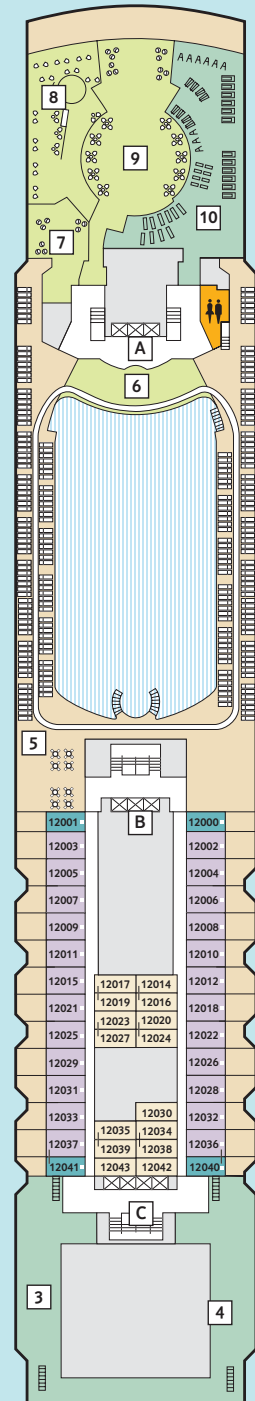

# Deckgrundrisse Mein Schiff 2

Decks, Kabinen, Suiten und mehr auf unserem zweiten Wohlfühlschiff.

360° 360°-Panoramen:  
[www.tuicruises.com/meinschiff2](http://www.tuicruises.com/meinschiff2)

### Kabinenkategorien\*

- 10026 Suite
- 10042 Themensuiten
- 12002 Junior Suite Veranda Kat. A
- 10012 Junior Suite Veranda Kat. B
- 10171 Familienkabine Veranda
- 10000 Verandakabine Kat. A
- 10162 Verandakabine Kat. B
- 9039 Balkonkabine Kat. A
- 9242 Balkonkabine Kat. B
- 9005 Außenkabine Kat. A
- 9017 Innenkabine Kat. A
- 9232 Innenkabine Kat. B

### Legende

- Restaurant
  - Bar
  - SPA & Sport
  - Unterhaltung/Theater
  - Betriebsräume
  - Küche
- 
- | Verbindungstür
  - Bettcouch
  - Doppelbettcouch
  - ▲ 1 Pullman-Bett
  - 2 Pullman-Betten
  - Betten nicht auseinanderstellbar
  - [A] [B] [C] Treppenhausbezeichnung
- 
- 1 Sonnendeck
  - 2 Entspannungsinsel
  - 3 Outdoor-Sportbereich
  - 4 Grüne Oase – Sportaußenbereich
  - 5 Jogging-Bereich
  - 6 Überschau Bar
  - 7 Sturmfrei – Teenslounge
  - 8 X-Lounge
  - 9 Himmel & Meer Lounge
  - 10 Sport & Gesundheit
  - 11 GOSCH Sylt
  - 12 Außenalster Bar
  - 13 La Vela – Bistro
  - 14 Anckelmannsplatz – Buffet-Restaurant
  - 15 Ausgabe Handtücher & Kuscheldecken
  - 16 Cliff 24 – Grill
  - 17 Pool
  - 18 Show-Bühne
  - 19 Unverzicht Bar
  - 20 Friseur
  - 21 SPA & Meer
  - 22 Sauna
  - 23 Thalasso
  - 24 SPA-Suite
  - 25 Brücke
  - 26 Insel der Seeräuber – Kids-Club

14 Brise

12 Horizont

11 Aqua

10 Perle

9 Koralle

\* Beispielhafte Darstellung der Kabinenummern. Änderungen vorbehalten.