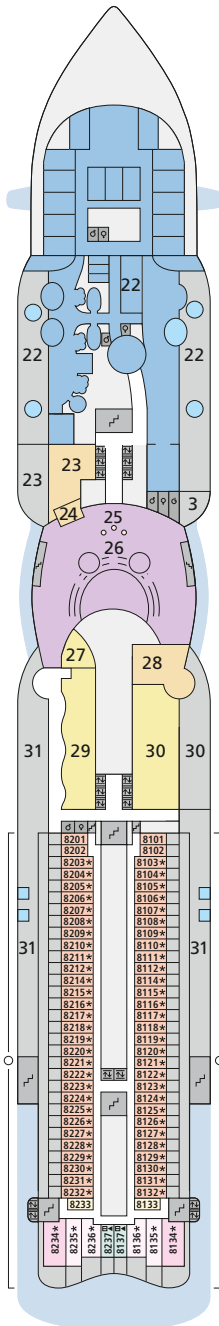

* VE/VF 5158–5165 sowie 5258–5265:
Nichtraucher-Veranda

Deck 8