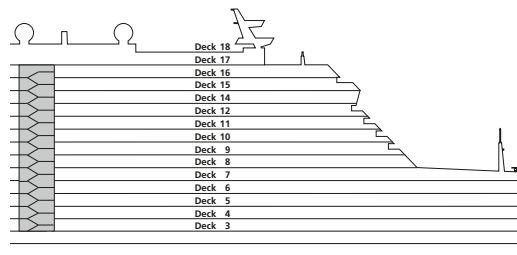

Deck 8

- 3 Außendeck/ Raucherbereich
- 22 Organic Spa
- 23 AIDA Lounge
- 24 Sunset Bar
- 25 Ausflug Counter
- 26 Theatrium
- 27 Sushi Bar
- 28 Vinothek
- 29 Rossini Restaurant
- 30 Buffalo Steak House
- 31 Lanaideck mit Infinity-Pools

Deck 7

- 25 Ausflug Counter
- 26 Theatrium
- 31 Lanaideck
- 32 Spray Bar by Moët & Chandon (Zugang über Deck 6, Nachtclub Nightfly)
- 33 Body & Soul Sport
- 34 Zen Lounge
- 35 Sport Shop mit Biking Counter, Golf Counter und Tauch Counter
- 36 Nail Spa
- 37 Parfümerie
- 38 Reiseberater
- 39 AIDA Plaza
- 40 Friseur
- 41 MAGNUM Pleasure Store
- 42 Kids Shop
- 43 Blütenmeer
- 44 AIDA Shop
- 45 Schatzkiste
- 46 Café Mare
- 47 Hemingway Lounge mit Bibliothek
- 48 TV-Regie
- 49 Fotogalerie
- 50 Kunstgalerie
- 51 Kochstudio
- 52 French Kiss – Die Brasserie
- 53 Brauhaus
- 54 Weite Welt Restaurant
- 55 Lanai Bar

Deck 6

- 3 Außendeck/ Raucherbereich
- 26 Theatrium
- 32 Spray Bar by Moët & Chandon
- 39 AIDA Plaza
- 56 Diskothek D6
- 57 Nachtclub Nightfly
- 58 Tapas & Bar
- 59 Scharfe Ecke
- 60 Premium-Juwelier
- 61 Travel Shop
- 62 Fotostudio
- 63 Casino
- 64 Perla Bar/Prima Bar
- 65 Casino Bar
- 66 East Restaurant
- 67 Ristorante Casa Nova
- 68 Bella Donna Restaurant
- 69 Markt Restaurant

Deck 4

- 25 Ausflug Counter
- 70 Reiseservice
- 71 Rezeption
- 72 Waschsalon

Deck 3

- 73 Activities Station (Biking, Golf, Tauchen)
- 74 Gangway/Tenderpforten
- 75 Pier 3 Market
- 76 Konferenzraum
- 77 Hospital

** AIDAprima: Ausschnitt Deck 5

5267	5467	5367	5167
5268	5468	5368	5168
5269	5469	5369	5169
5270	5470	5370	5170
G A	5471	5371	G A
5273	5472	5372	5173
G A	5473	5373	G A
5274	5474	5374	5174
5275	5475	5375	5175
5276	5476	5376	5176