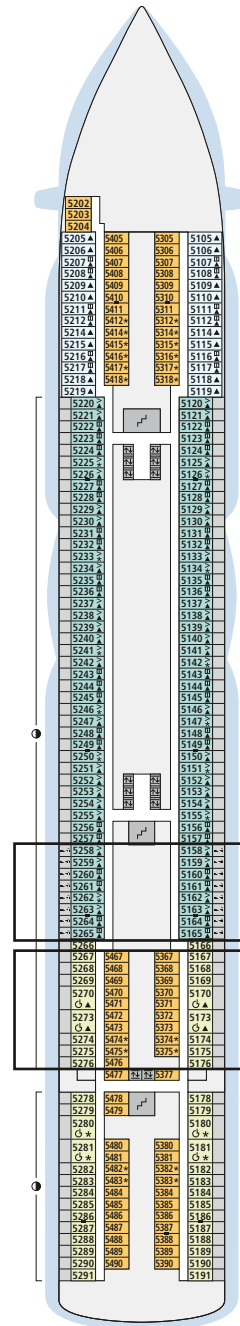

* VE/VF 5158–5165 sowie 5258–5265:
Nichtraucher-Veranda

Deck 5