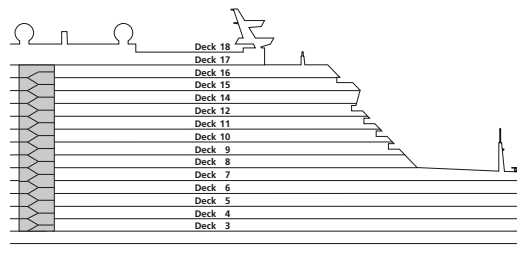

Legende

Die folgende Übersicht beginnt mit der günstigsten Kabinenkategorie (Darstellung der Kabinennummern nur beispielhaft).

4311 Innenkabine IB	8101 Lanaikabine VL
8133 Innenkabine IA	16103 Panoramakabine VP
4116 Meerblickkabine MC/MD	8135 Junior-Suite SD
5105 Meerblickkabine MA/MB	16101 Panorama-Suite SP
5166 Verandakabine VH	8134 Suite SC
9105 Verandakabine VG	11192 Premium-Suite SB
9112 Verandakabine Komfort VD/VE/VF	15102 Deluxe-Suite SA
9101 Verandakabine Komfort VA/VB/VC	

Schiffsbereiche

Lift	Pool/Wasserlandschaft
Treppe	Sportaußendeck
Außendeck/Balkon	Entertainment
Betriebsraum/Crew	Bar
Gänge	Restaurant
WC	Joggingparcours
Behindertenfreundliches WC mit Wickeltisch	

- ▲ 3-Bett-Kabine
- 4-Bett-Kabine
- Verbindungstür
- G Behindertenfreundlich
- > Extraviel Platz
- ▣ Begehbarer Kleiderschrank
- △ Toilette und Dusche getrennt
- Balkonbrüstung Glas
- Balkonbrüstung Stahl

Deck 18

- 1 FKK-Bereich
- 2 Start Racer (Zugang über Deck 15)

Deck 17

- 3 Außendeck/Sonnendeck

Deck 16

- 4 Patiodeck
- 5 Patio Bar
- 6 Beach Club
- 7 Sportaußendeck und saisonal Eislaufbahn (AIDAprima)
- 8 Klettergarten (Zugang über Deck 14 und Deck 15)

Deck 15

- 3 Außendeck/Sonnendeck
- 6 Beach Club
- 9 TV-Studio
- 10 AIDA Bar
- 11 Pool Bar
- 12 Minigolf
- 13 Teens Lounge Wave Club
- 14 Ziel Racer
- 15 Four Elements
- 16 Joggingparcours
- 17 Skywalk

Deck 14

- 15 Four Elements
- 18 Mini Club
- 19 Fuego Restaurant
- 20 Kids Club
- 21 5. Element

Deck 18

Deck 17

Die Darstellung der Decksgrundrisse ist stark vereinfacht (Änderungen vorbehalten).