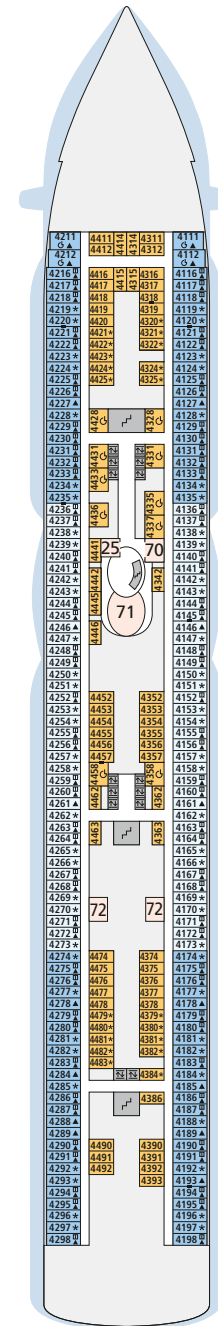

* VE/VF 5158–5165 sowie 5258–5265:
Nichtraucher-Veranda

Deck 4