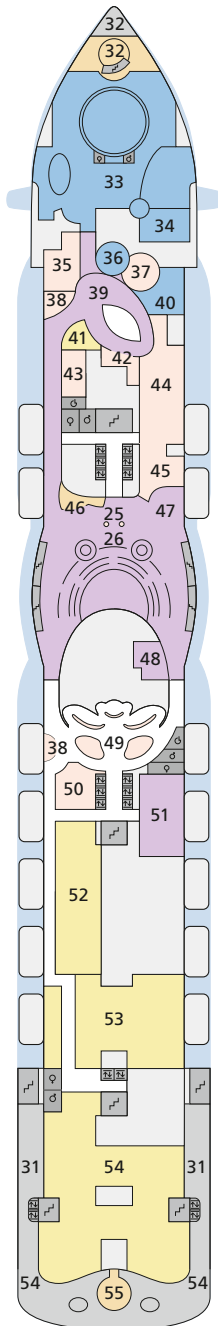

* VE/VF 5158–5165 sowie 5258–5265:
Nichtraucher-Veranda

Deck 7