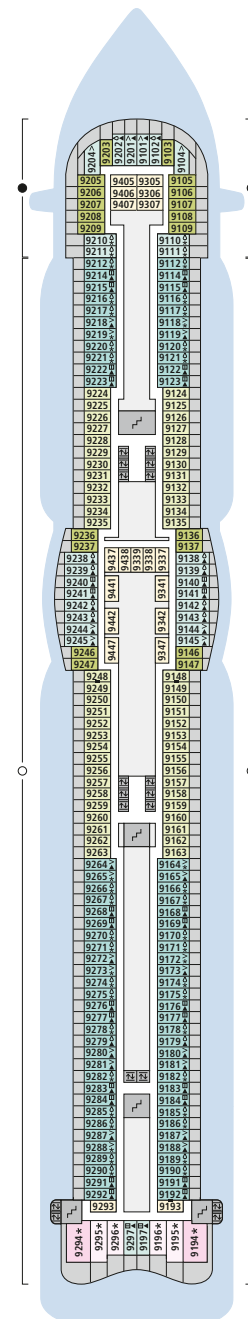

Deck 9

Die Darstellung der Deckgrundrisse ist stark vereinfacht (Änderungen vorbehalten).