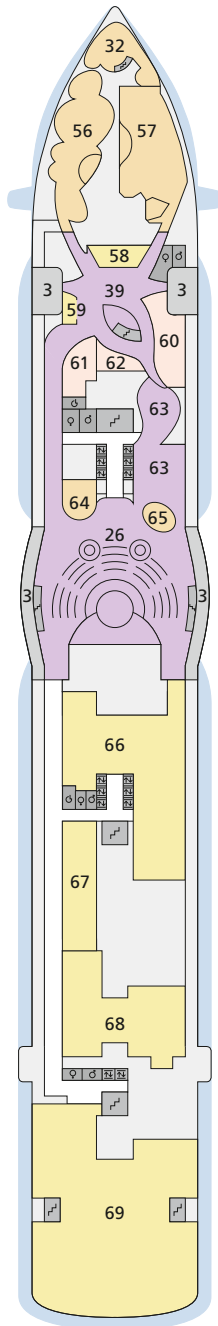

* VE/VF 5158–5165 sowie 5258–5265:
Nichtraucher-Veranda

Deck 6