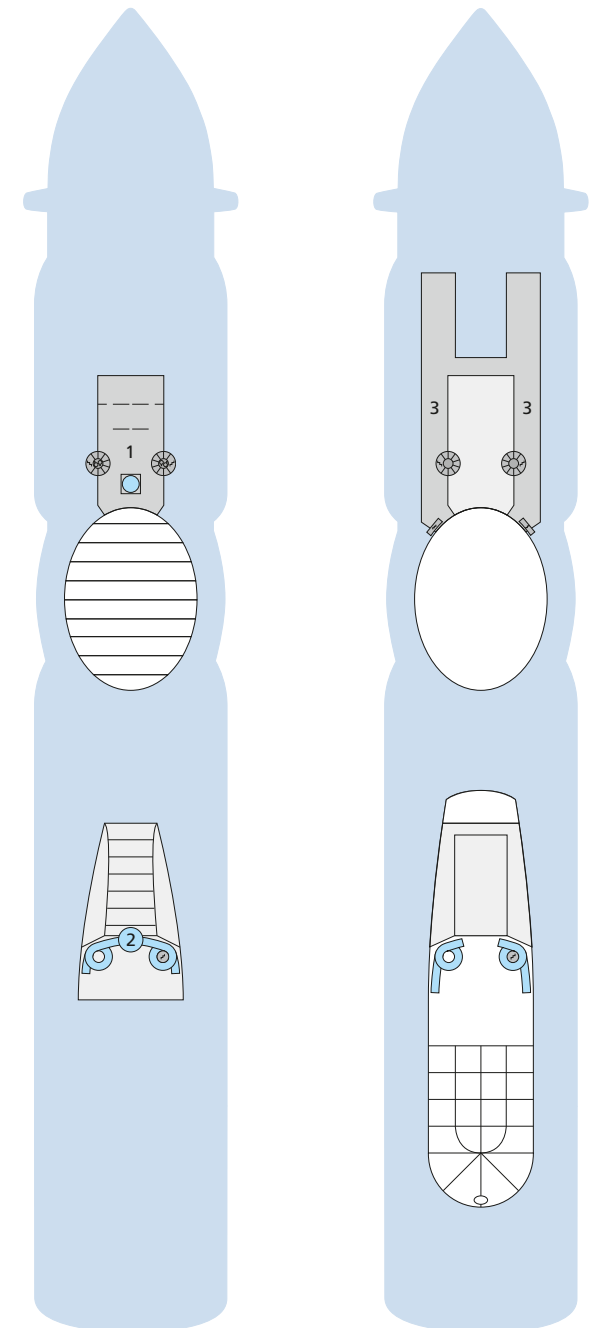

Legende

Die folgende Übersicht beginnt mit der günstigsten Kabinenkategorie (Darstellung der Kabinennummern nur beispielhaft).

4311 Innenkabine IB	8101 Lanaikabine VL
8133 Innenkabine IA	16103 Panoramakabine VP
4116 Meerblickkabine MC/MD	8135 Junior-Suite SD
5105 Meerblickkabine MA/MB	16101 Panorama-Suite SP
5166 Verandakabine VH	8134 Suite SC
9105 Verandakabine VG	11192 Premium-Suite SB
9112 Verandakabine Komfort VD/VE/VF	15102 Deluxe-Suite SA
9101 Verandakabine Komfort VA/VB/VC	

Schiffsbereiche

Lift	Pool/Wasserlandschaft
Treppe	Sportaußendeck
Außendeck/Balkon	Entertainment
Betriebsraum/Crew	Bar
Gänge	Restaurant
WC	Joggingparcours
Behindertenfreundliches WC mit Wickeltisch	

- ▲ 3-Bett-Kabine
- 4-Bett-Kabine
- Verbindungstür
- G Behindertenfreundlich
- > Extraviel Platz
- ▣ Begehbarer Kleiderschrank
- △ Toilette und Dusche getrennt
- Balkonbrüstung Glas
- Balkonbrüstung Stahl

Deck 18

- 1 FKK-Bereich
- 2 Start Racer (Zugang über Deck 15)

Deck 17

- 3 Außendeck/Sonnendeck

Deck 16

- 4 Patiodeck
- 5 Patio Bar
- 6 Beach Club
- 7 Sportaußendeck und saisonal Eislaufbahn (AIDAprima)
- 8 Klettergarten (Zugang über Deck 14 und Deck 15)

Deck 15

- 3 Außendeck/Sonnendeck
- 6 Beach Club
- 9 TV-Studio
- 10 AIDA Bar
- 11 Pool Bar
- 12 Minigolf
- 13 Teens Lounge Wave Club
- 14 Ziel Racer
- 15 Four Elements
- 16 Joggingparcours
- 17 Skywalk

Deck 14

- 15 Four Elements
- 18 Mini Club
- 19 Fuego Restaurant
- 20 Kids Club
- 21 5. Element

Deck 18

Deck 17

Die Darstellung der Decksgrundrisse ist stark vereinfacht (Änderungen vorbehalten).