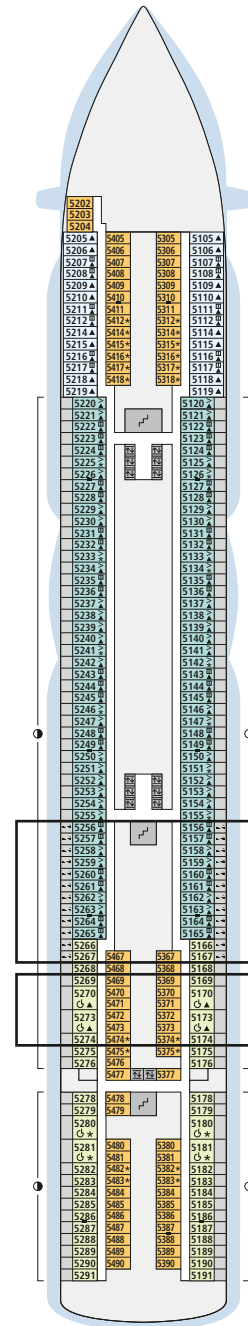

*VE/VF 5156–5167 sowie 5256–5267:
Nichtraucher-Veranda

Deck 5