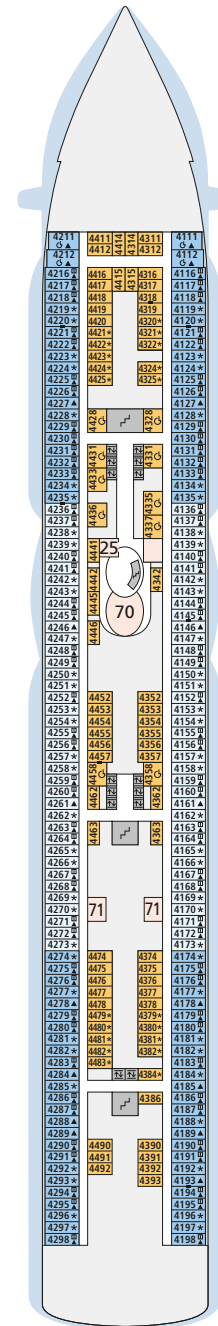

*VE/VF 5156–5167 sowie 5256–5267:
Nichtraucher-Veranda

Deck 4