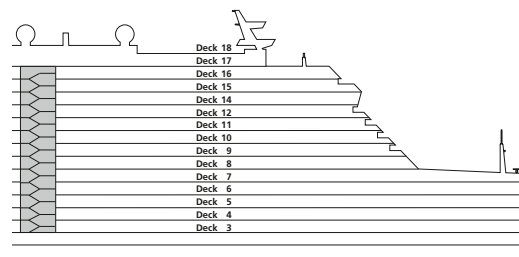

DECKSGRUNDRISSE AIDAperla, AIDAprima

Legende

Die folgende Übersicht beginnt mit der günstigsten Kabinenkategorie (Darstellung der Kabinenummern nur beispielhaft).

4311 Innenkabine IB	16103 Panoramakabine VP
8133 Innenkabine IA	8103 Verandakabine Deluxe mit Lounge DL
4116 Meerblickkabine MC / MD	8230 Junior-Suite mit Lounge JB
5105 Meerblickkabine MA / MB	8135 Junior-Suite JA
5166 Verandakabine VH	16101 Panorama-Suite SP
9105 Verandakabine VG	8134 Suite SC
9112 Verandakabine Komfort VD / VE / VF	11192 Premium-Suite SB
9101 Verandakabine Komfort VA / VB / VC	15102 Deluxe-Suite SA

Die Darstellung der Decksgrundrisse ist stark vereinfacht (Änderungen vorbehalten).

Deck 18

- 1 FKK-Bereich
- 2 Start Racer (Zugang über Deck 15)

Deck 17

- 3 Außendeck / Sonnendeck

Deck 16

- 4 Patiodeck
- 5 Patio Bar
- 6 Beach Club
- 7 Sportaußendeck und saisonal Eislaufbahn (routenabhängig)
- 8 Klettergarten (Zugang über Deck 14 und Deck 15)