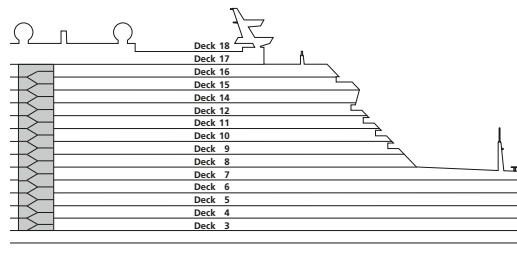

DECKSGRUNDRISSE AIDAperla, AIDAprima

Legende

Die folgende Übersicht beginnt mit der günstigsten Kabinenkategorie (Darstellung der Kabinenummern nur beispielhaft).

4311 Innenkabine IB	16103 Panoramakabine VP
8133 Innenkabine IA	8103 Verandakabine Deluxe mit Lounge DL
4116 Meerblickkabine MC / MD	8230 Junior-Suite mit Lounge JB
5105 Meerblickkabine MA / MB	8135 Junior-Suite JA
5166 Verandakabine VH	16101 Panorama-Suite SP
9105 Verandakabine VG	8134 Suite SC
9112 Verandakabine Komfort VD / VE / VF	11192 Premium-Suite SB
9101 Verandakabine Komfort VA / VB / VC	15102 Deluxe-Suite SA

Schiffsbereiche

Lift	Pool/Wasserlandschaft
Treppe	Body & Soul
Außendeck/Balkon	Entertainment
Betriebsraum/Crew	Bar
Gänge	Restaurant
WC	Shop/Counter
Behindertengerechtes WC mit Wickeltisch	Hospital
3-Bett-Kabine	
4-Bett-Kabine	
5-Bett-Kabine	
Verbindungstür	
Behindertengerechtes	
Extraview Platz	
Begehrbarer Kleiderschrank	
Toilette und Dusche getrennt	
Nichtraucher-Veranda	
Balkonbrüstung Glas	
Balkonbrüstung Stahl	
Balkonbrüstung Glas/Stahl	

** AIDAprima:
Ausschnitt Deck 5