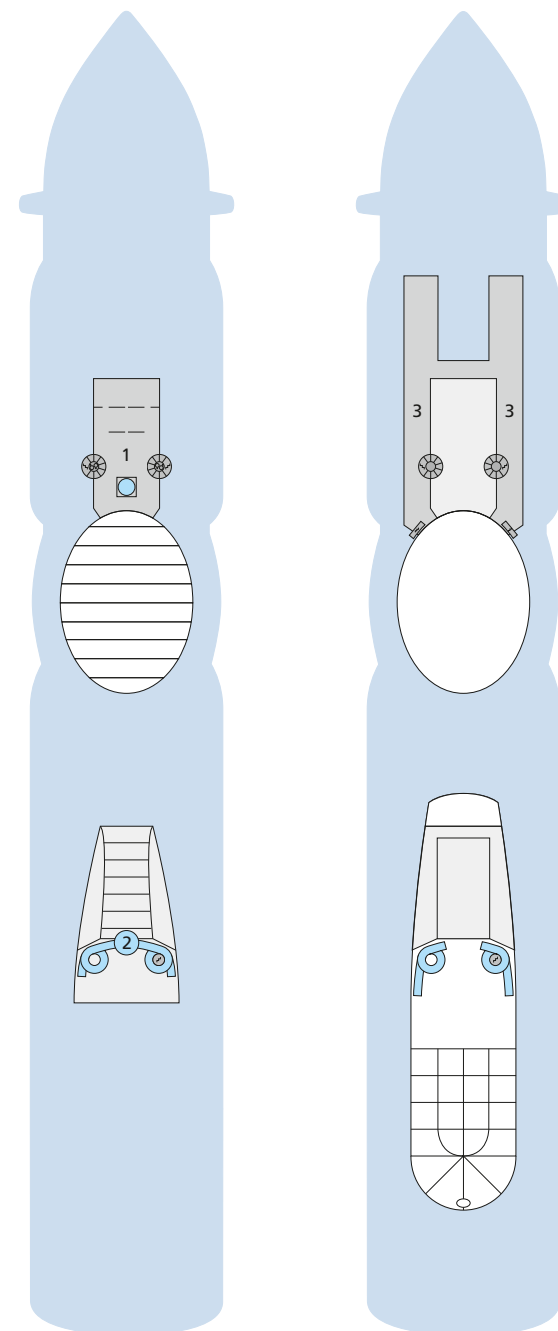

Deck 17

Deck 14

1. 15 Four Elements
2. 18 Mini Club
3. 19 Fuego Restaurant
4. 20 Kids Club
5. 21 5. Element

Deck 18