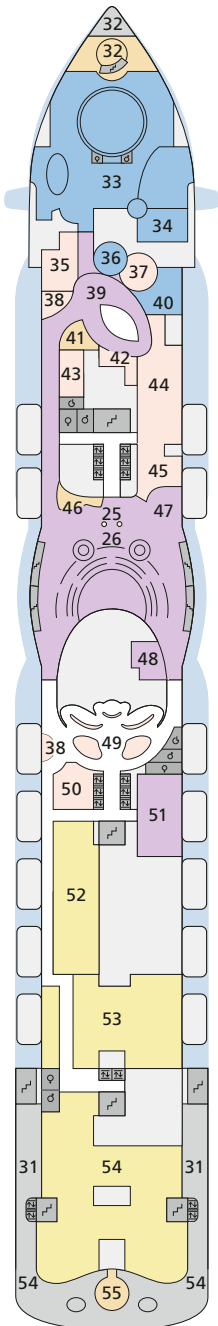

*VE/VF 5156–5167 sowie 5256–5267:
Nichtraucher-Veranda

Deck 7