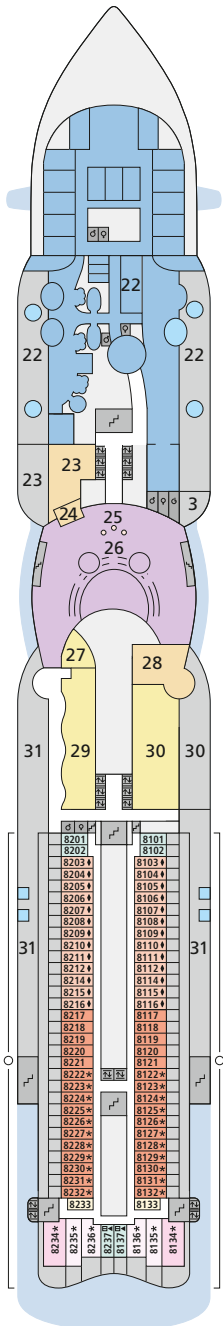

*VE/VF 5156–5167 sowie 5256–5267:
Nichtraucher-Veranda

Deck 8