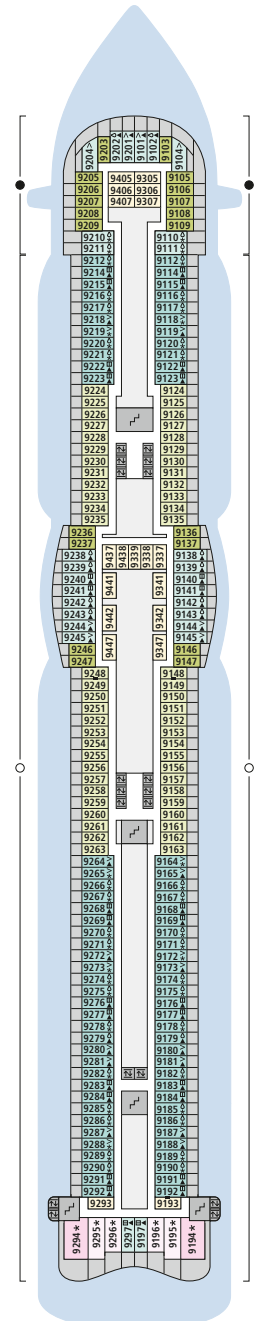

Deck 3

- 72 Activities Station (Biking, Golf, Tauchen)
- 73 Gangway/ Tenderporten
- 74 Pier 3 Market Proud to Serve Starbucks Coffee
- 75 Konferenzraum
- 76 Hospital

Deck 9