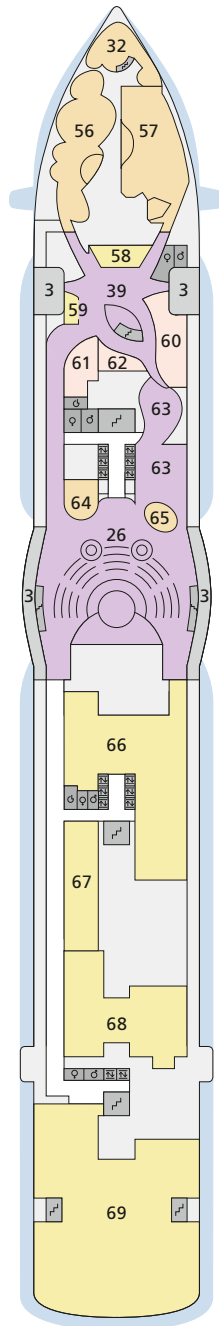

*VE/VF 5156–5167 sowie 5256–5267:
Nichtraucher-Veranda

Deck 6