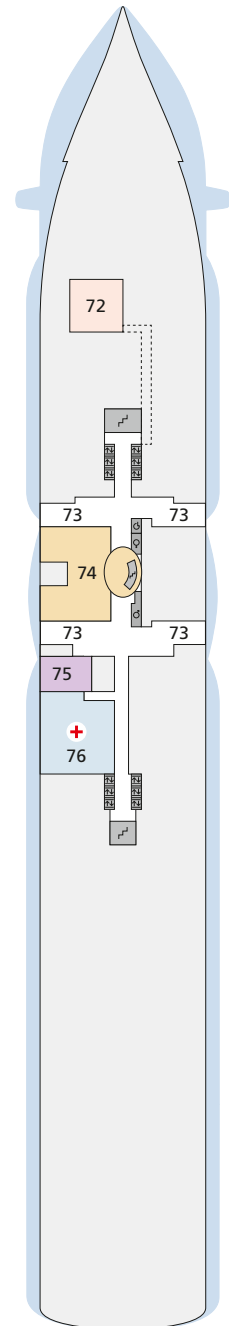

*VE/VF 5156–5167 sowie 5256–5267:
Nichtraucher-Veranda

Deck 3